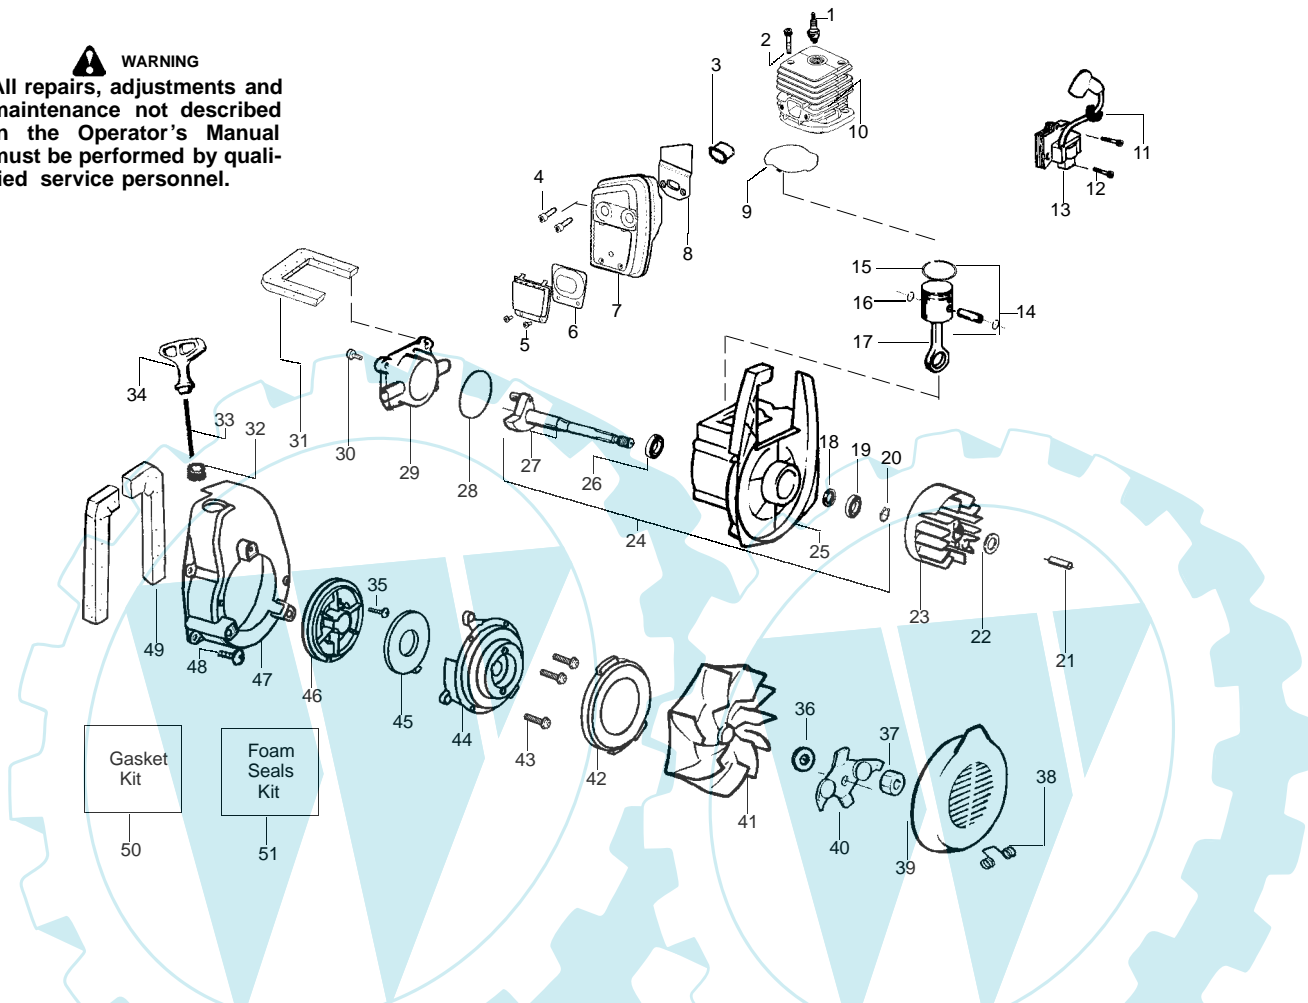

Ref.	Part No.	Description	Ref.	Part No.	Description	Ref.	Part No.	Description
1.	952030249	Spark Plug (RCJ-6Y)	21.	530016190	Spacer-Flywheel	40.	530095461	Assy-Mulch Blade
2.	530015953	Screw	22.	530015149	Washer	41.	530069817	Assy-Impeller
3.	530055191	Insulator-Heat	23.	530039209	Assy-Flywheel	42.	530056625	Seal-Ring
4.	530016387	Screw-Muffler-Internal	24.	530071456	Assy-Crankcase/Crank shaft (incl. 20,25,27)	43.	530016349	Screw
5.	530015241	Screw	25.	530012492	Assy-Crankcase (Incl. 18,19,26)	44.	530055101	Housing-Pulley
6.	530071593	Kit-Spark Screen (incl. #5)	26.	530032125	Bearing-Inner	45.	530042086	Spring-Starter
7.	530071600	Kit-Muffler (incl. 4,5,6, & 8)	27.	530012452	Assy-Crankshaft	46.	530071466	Kit-Starter Pulley
8.	530071458	Gasket-Baffle (kit)	28.	530071458	O-ring-C/case (kit)	47.	530055102	Fan Housing
9.	530071458	Gasket-Cylinder (kit)	29.	530012443	Cover-Crankcase	48.	530015810	Screw
10.	530012432	Cylinder	30.	530015810	Screw	49.	530071459	Foam-182mm (kit)
11.	530019182	Grommet-Ign. Module	31.	530071459	Foam-219mm (kit)	50.	530071458	Kit-Gasket (page 1 incl. 2, & 5) (page 2 incl. 8,9, & 28)
12.	530016357	Screw-Ignition Module	32.	530029182	Eyelet-Flange	51.	530071459	Kit-Foam Seals (page 1 incl. 1,14,17,32) (page 2 incl. 31 & 49)
13.	530035505	Ignition Module	33.	530071467	Kit-Rope			
14.	530071357	Kit-Piston (Incl. 15 & 16)	34.	530049488	Handle-Starter			
15.	530055120	Piston Ring	35.	530016391	Screw-Rope			
16.	530015162	Retainer-Piston Pin	36.	530016240	Washer-Belleville			
17.	530069945	Assy-Connecting Rod	37.	530626605	Nut			
18.	530071615	Kit-Crankcase Seal	38.	530402043	Spring-Return Cover			
19.	530055728	Bearing-Outer	39.	530049313	Inlet Door			
20.	530015941	Retainer Ring-C'chaft						